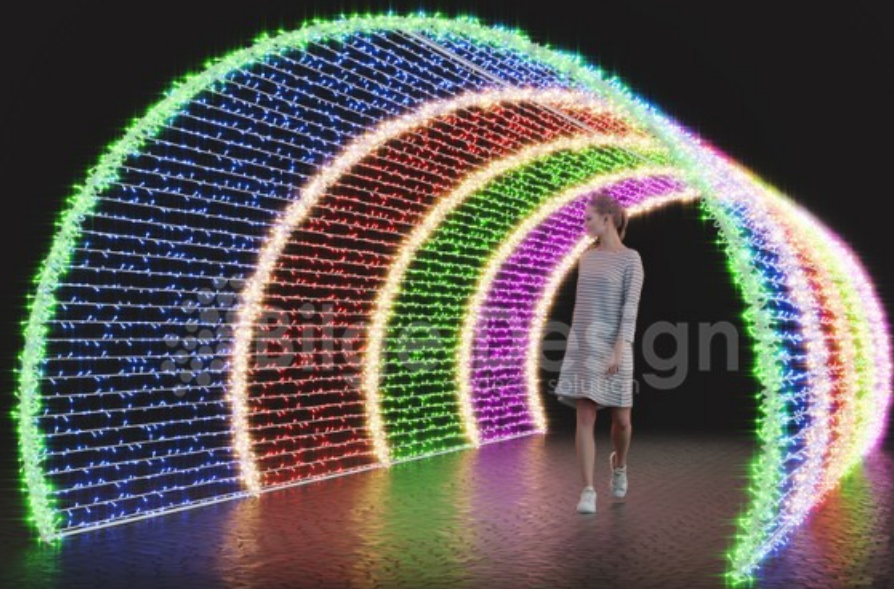

↕ 60cm- hdpk-60

↕ 80cm- hdpk-80

↕ 100cm- hdpk-100

ARCHWAYS TAK VE TÜNELLER

Archway 1

- ↓ 225cm
- ↔ 330cm
- ↗ 500cm
- 📏 tk-500-1

Archway 1

- ↓ 225cm
- ↔ 330cm
- ↗ 1000cm
- 📏 tk-1000-1